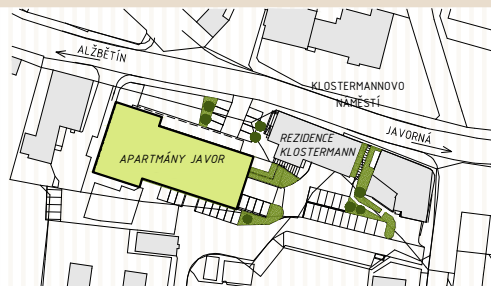

Vizualizace

Situační plánek lokality

Půdorys podlaží

Pohled

Číslo	Název místnosti	Plocha (m ²)
1	Předsíň	8,3
2	Obytná místnost	20,3
3	Ložnice	12,2
4	Koupelna	4,4
Celková podlahová plocha dle nařízení vlády 366/2013 Sb.		49,4
5	Terasa	18,5
Sklepní kóje (o)		3,6
Celková plocha bytu		71,5
Garážové stání		

Byt číslo

27

Dispozice

2+kk/T

Podlaží

7.NP

Celková plocha bytu

71,5m²