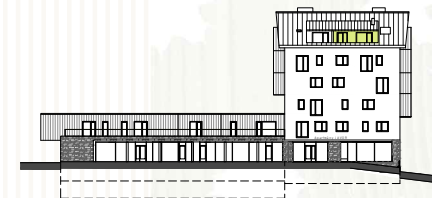

Číslo	Název místnosti	Plocha (m²)
1	Předsíň	8,3
2	Obytná místnost	20,3
3	Ložnice	12,2
4	Koupelna	4,4
Celková podlahová plocha dle nařízení vlády 366/2013 Sb.		49,4
5	Terasa	18,5
Sklepní kóje (o)		3,6
Celková plocha bytu		71,5
Garážové stání		

Byt číslo

27

Dispozice

2+kk/T

Podlaží

7.NP

Celková plocha bytu

71,5m²