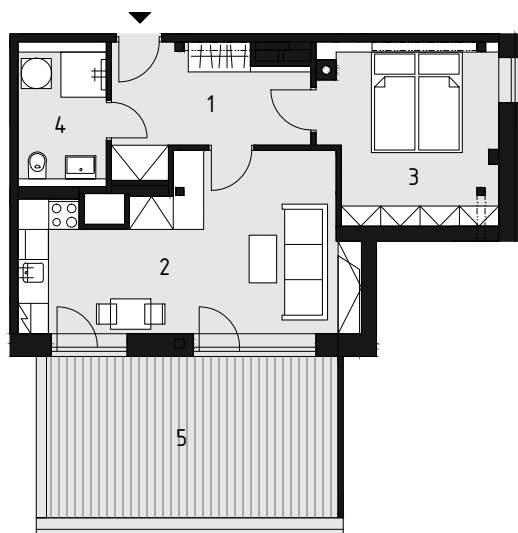

Vizualizace

Situační plánek lokality

Půdorys podlaží

Pohled

Číslo	Název místnosti	Plocha (m ²)
1	Předsíň	8,3
2	Obytná místnost	20,3
3	Ložnice	12,2
4	Koupelna	4,4
Celková podlahová plocha dle nařízení vlády 366/2013 Sb.		49,4
5	Terasa	18,5
Sklepní kóje (o)		3,6
Celková plocha bytu		71,5
Garážové stání		

Byt číslo

27

Dispozice

2+kk/T

Podlaží

7.NP

Celková plocha bytu

71,5m²